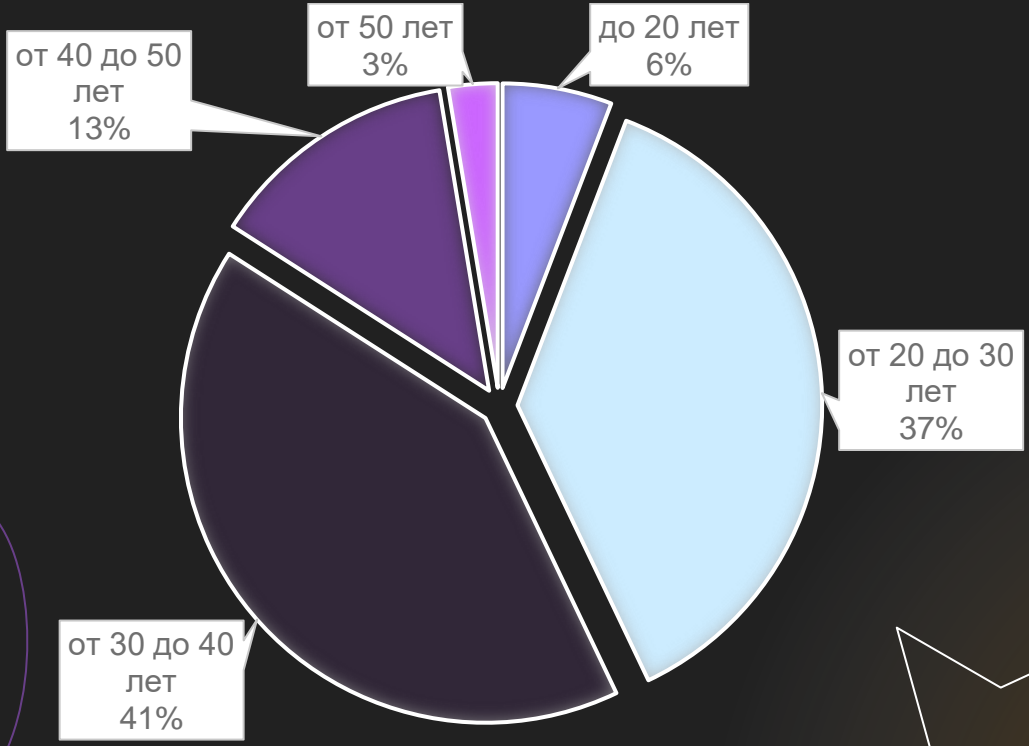

**Мы предлагаем Вам
самую эффективную
рекламную площадку**

DIM COFFEE

Коммерческое предложение

Самая популярная сеть кофеен
г. Краснодара с 10-ти летней историей

О нас

Для многих жителей и гостей Краснодарского края сеть кофеен DIM COFFEE – неотъемлемая часть жизни вот уже более 10 лет.

Огромное
количество торговых
точек сети по г.
Краснодару

О нас в цифрах

Широкая целевая аудитория,
охватывающая все
слои общества

Ваш бренд и название
организации **УВИДЯТ:**

1 000

человек в день
на 1 точке

235 000

человек в день
на всех точках

7 050 000

в месяц
прямых рекламных
контактов

17 860 000

за весь период сбыта
партии стаканов

ТАРИФ «МИНИМАЛЬНЫЙ» «ТРОГАТЕЛЬНОЕ» ПОКРЫТИЕ СТАКАНА

Благодаря приятному покрытию
«Софт-тач» к нашим стаканам кофе
хочется прикасаться снова и снова