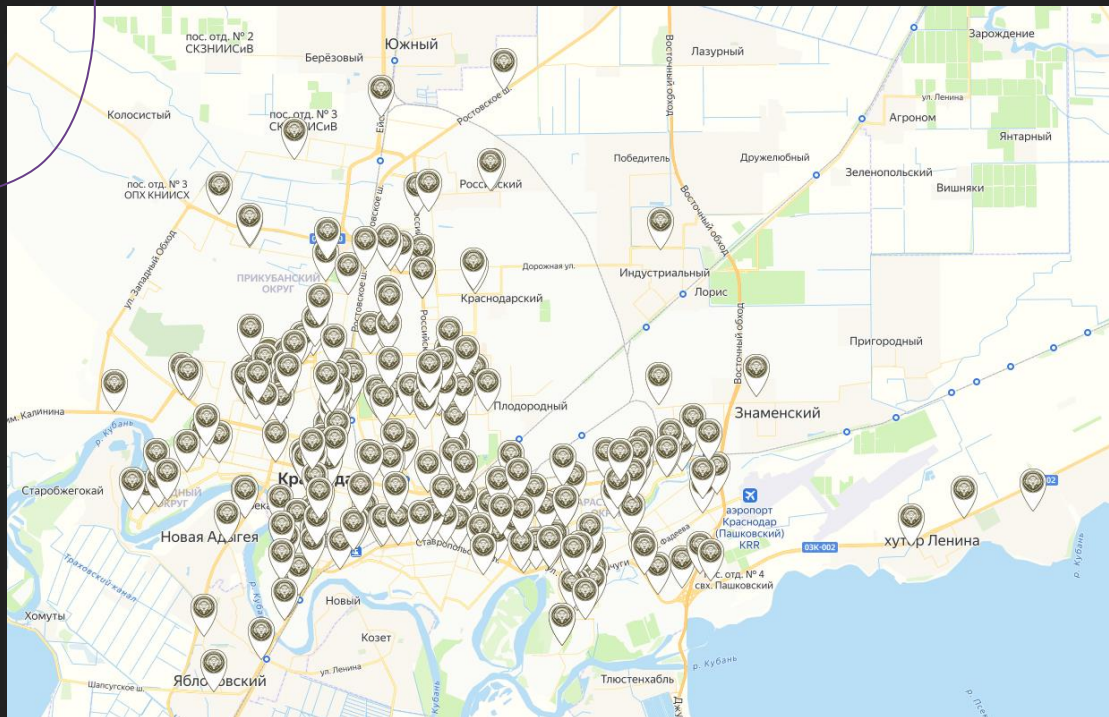

**Мы предлагаем Вам
самую эффективную
рекламную площадку**

DIM COFFEE

Коммерческое предложение

Самая популярная сеть кофеен
г. Краснодара с 10-ти летней историей

О нас

Для многих жителей и гостей Краснодарского края сеть кофеен DIM COFFEE – неотъемлемая часть жизни вот уже более 10 лет.

Огромное
количество торговых
точек сети по г.
Краснодару

О нас в цифрах

Широкая целевая аудитория,
охватывающая все
слои общества

Ваш бренд и название
организации **УВИДЯТ:**

1 000

человек в день
на 1 точке

235 000

человек в день
на всех точках

7 050 000

в месяц
прямых рекламных
контактов

17 860 000

за весь период сбыта
партии стаканов

ТАРИФ «МИНИМАЛЬНЫЙ» «ТРОГАТЕЛЬНОЕ» ПОКРЫТИЕ СТАКАНА

Благодаря приятному покрытию
«Софт-тач» к нашим стаканам кофе
хочется прикасаться снова и снова

ТАРИФ «ОПТИМАЛЬНЫЙ»

ГРОМКОЕ ИМЯ НА ВЕСЬ ГОРОД

Имя Вашей компании будет самым громким
и у всех на устах

ТАРИФ «ЭФФЕКТИВНЫЙ»

ВАШ САЙТ В ТОПЕ

Повысим узнаваемость и посещаемость
Вашего сайт
(при добавлении QR-кода на сайт
компании/отдела продаж)