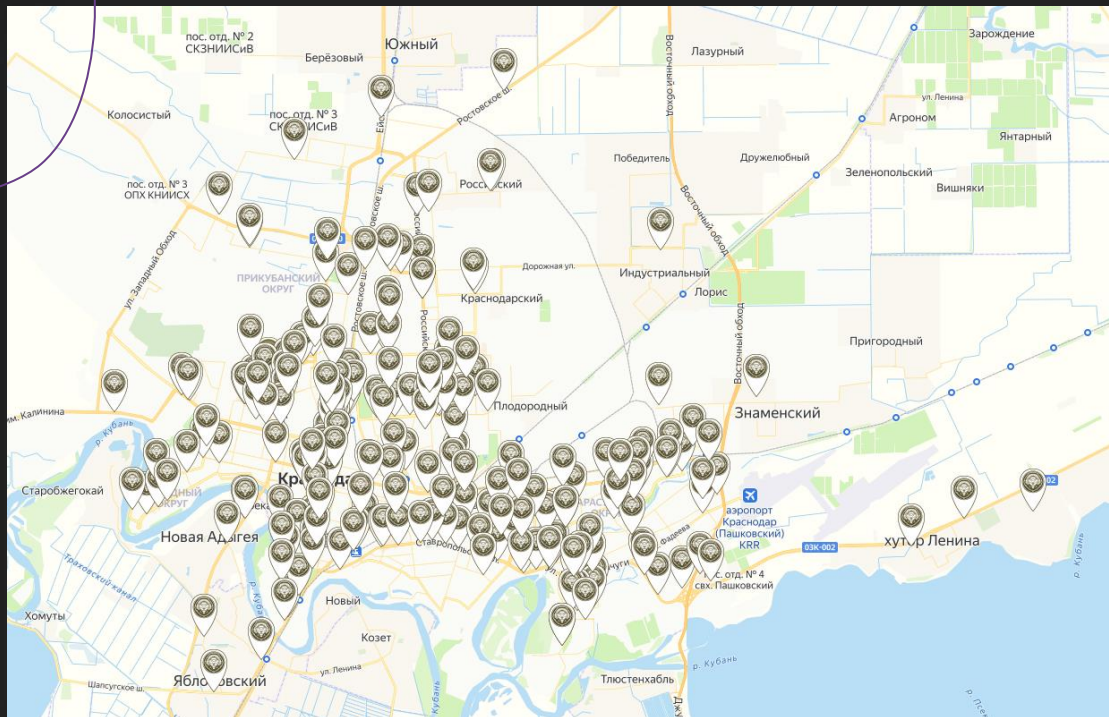

DIM COFFEE

Коммерческое предложение

Самая популярная сеть кофеен
г. Краснодара с 10-ти летней историей

Огромное
количество торговых
точек сети по г.
Краснодару

700 человек в день
средняя
посещаемость 1
торговой точки

161 000 человек в день
средняя посещаемость
230+ торговых точек

О нас

Для многих жителей и гостей Краснодарского края сеть кофеен **DIM COFFEE** – неотъемлемая часть жизни вот уже более 10 лет.

О нас в цифрах

Широкая целевая аудитория,
охватывающая все
слои общества

2 - 3 минуты

в среднем уходит на совершение покупок
и нахождение покупателя в прикассовой зоне

Мы предлагаем 3 пакета размещения РК:

ПРАКТИЧНЫЙ – ВЫГОДНЫЙ – ПОЛНЫЙ ОХВАТ,
с возможностью выбрать необходимое количество экранов:
40/ 80/ 120/ 140/ 200+

Преимущества

Размещение
более чем в
230 торговых
павильонах
сети
с охватом всех
районов
города

Охват
аудитории
разных
возрастов,
интересов и
покупательско
й способности

Вы хотите...

Повысить узнаваемость
продукта или компании