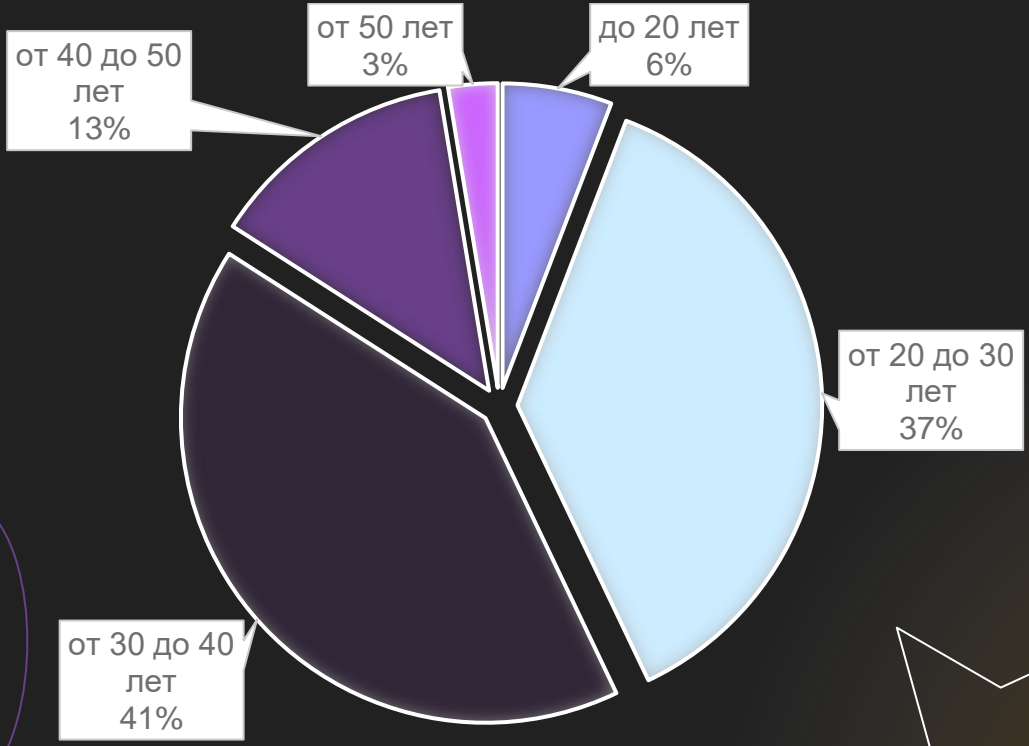

DIM COFFEE

Коммерческое предложение

Самая популярная сеть кофеен
г. Краснодара с 10-ти летней историей

Огромное
количество торговых
точек сети по г.
Краснодару

700 человек в день
средняя
посещаемость 1
торговой точки

161 000 человек в день
средняя посещаемость
230+ торговых точек

О нас

Для многих жителей и гостей Краснодарского края сеть кофеен **DIM COFFEE** – неотъемлемая часть жизни вот уже более 10 лет.

О нас в цифрах

Широкая целевая аудитория,
охватывающая все
слои общества

2 - 3 минуты

в среднем уходит на совершение покупок
и нахождение покупателя в прикассовой зоне

Мы предлагаем 3 пакета размещения РК:

ПРАКТИЧНЫЙ – ВЫГОДНЫЙ – ПОЛНЫЙ ОХВАТ,
с возможностью выбрать необходимое количество экранов:
40/ 80/ 120/ 140/ 200+